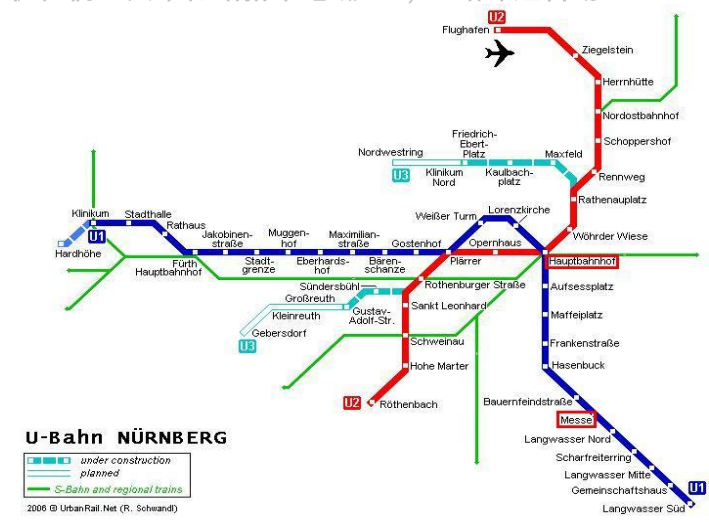

紐倫堡會議暨觀光局授權遊龍為其台灣合作推廣證書

斯圖加特國際展覽公司授權遊龍為其台灣代理證書

紐倫堡火車站邊四星城際酒店

斯圖加特火車總站共築之四星城際酒店

從紐倫堡火車總站搭乘地鐵U1, 六站即達會場MESSE

從斯圖加特火車總站搭乘地鐵S2, S3, 27分鐘即達會場MESSE